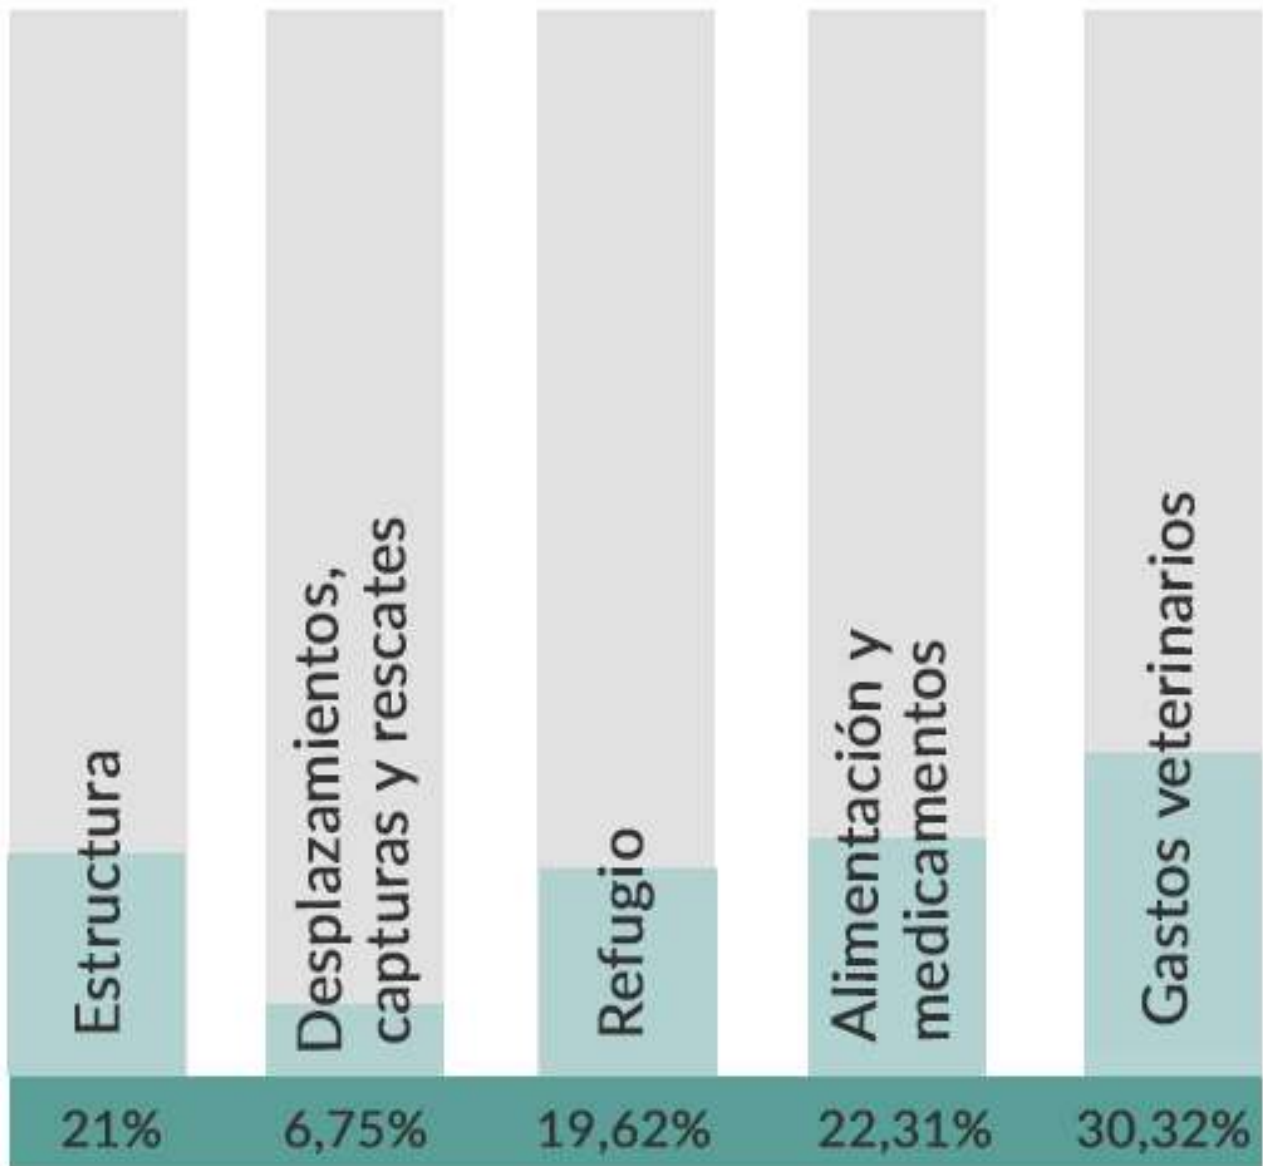

gastos

“Los recursos obtenidos van destinados a la atención integral de todos los gatos para proporcionarles un bienestar”