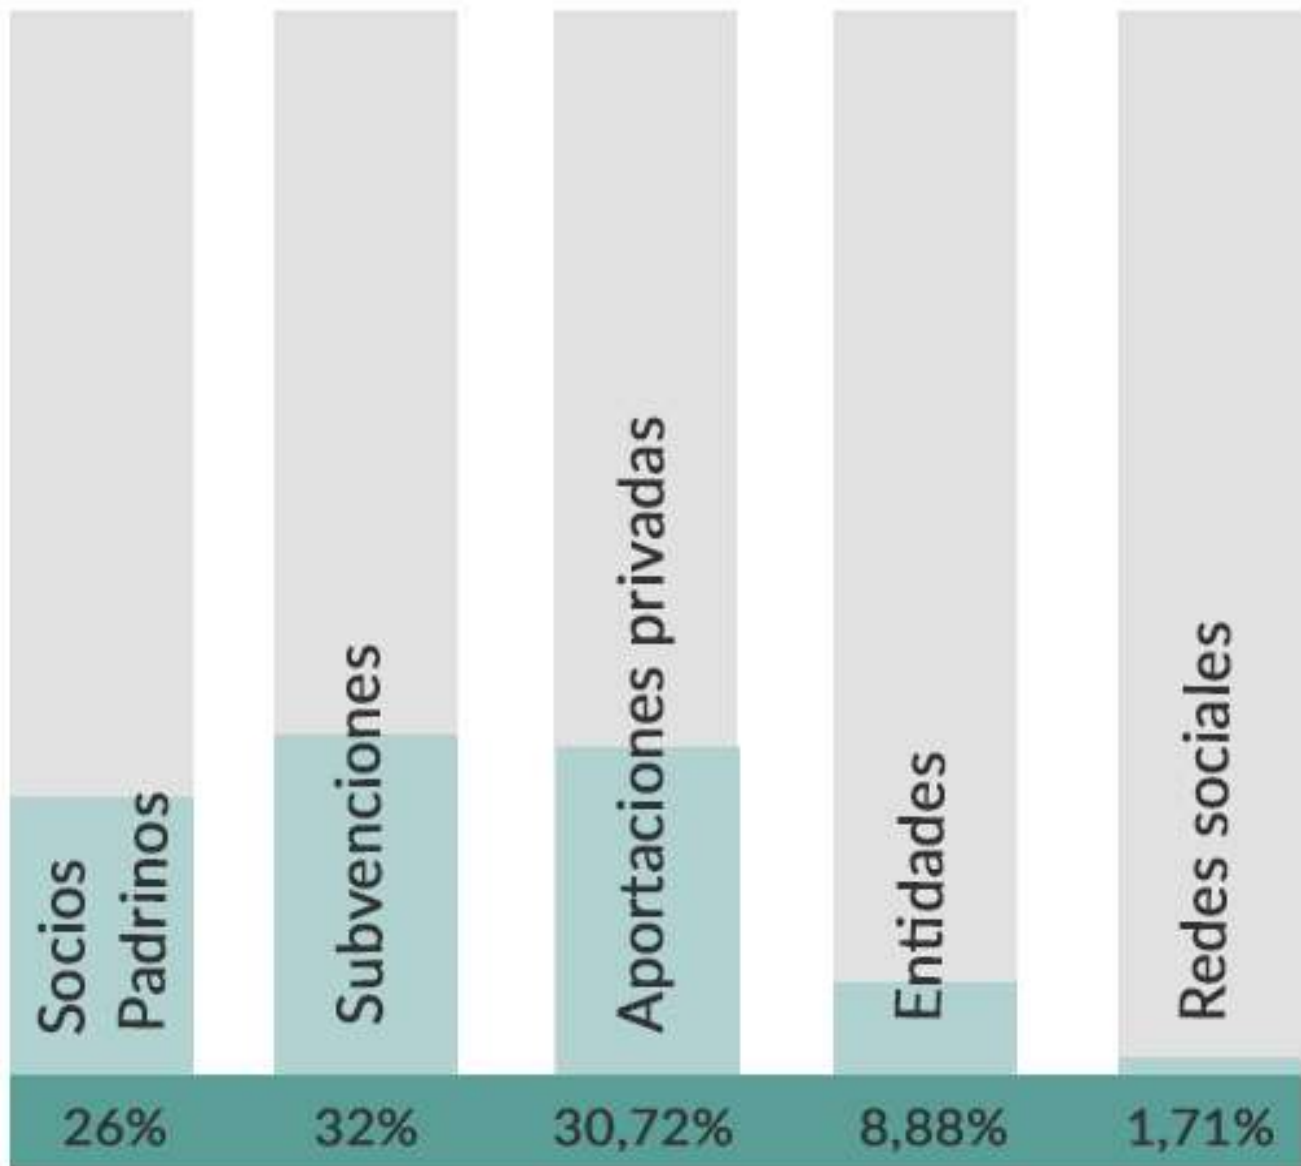

ingresos

“Necesitamos incrementar las aportaciones de socios y padrinos y consolidar una base lo suficientemente sólida para sostener la Fundación”